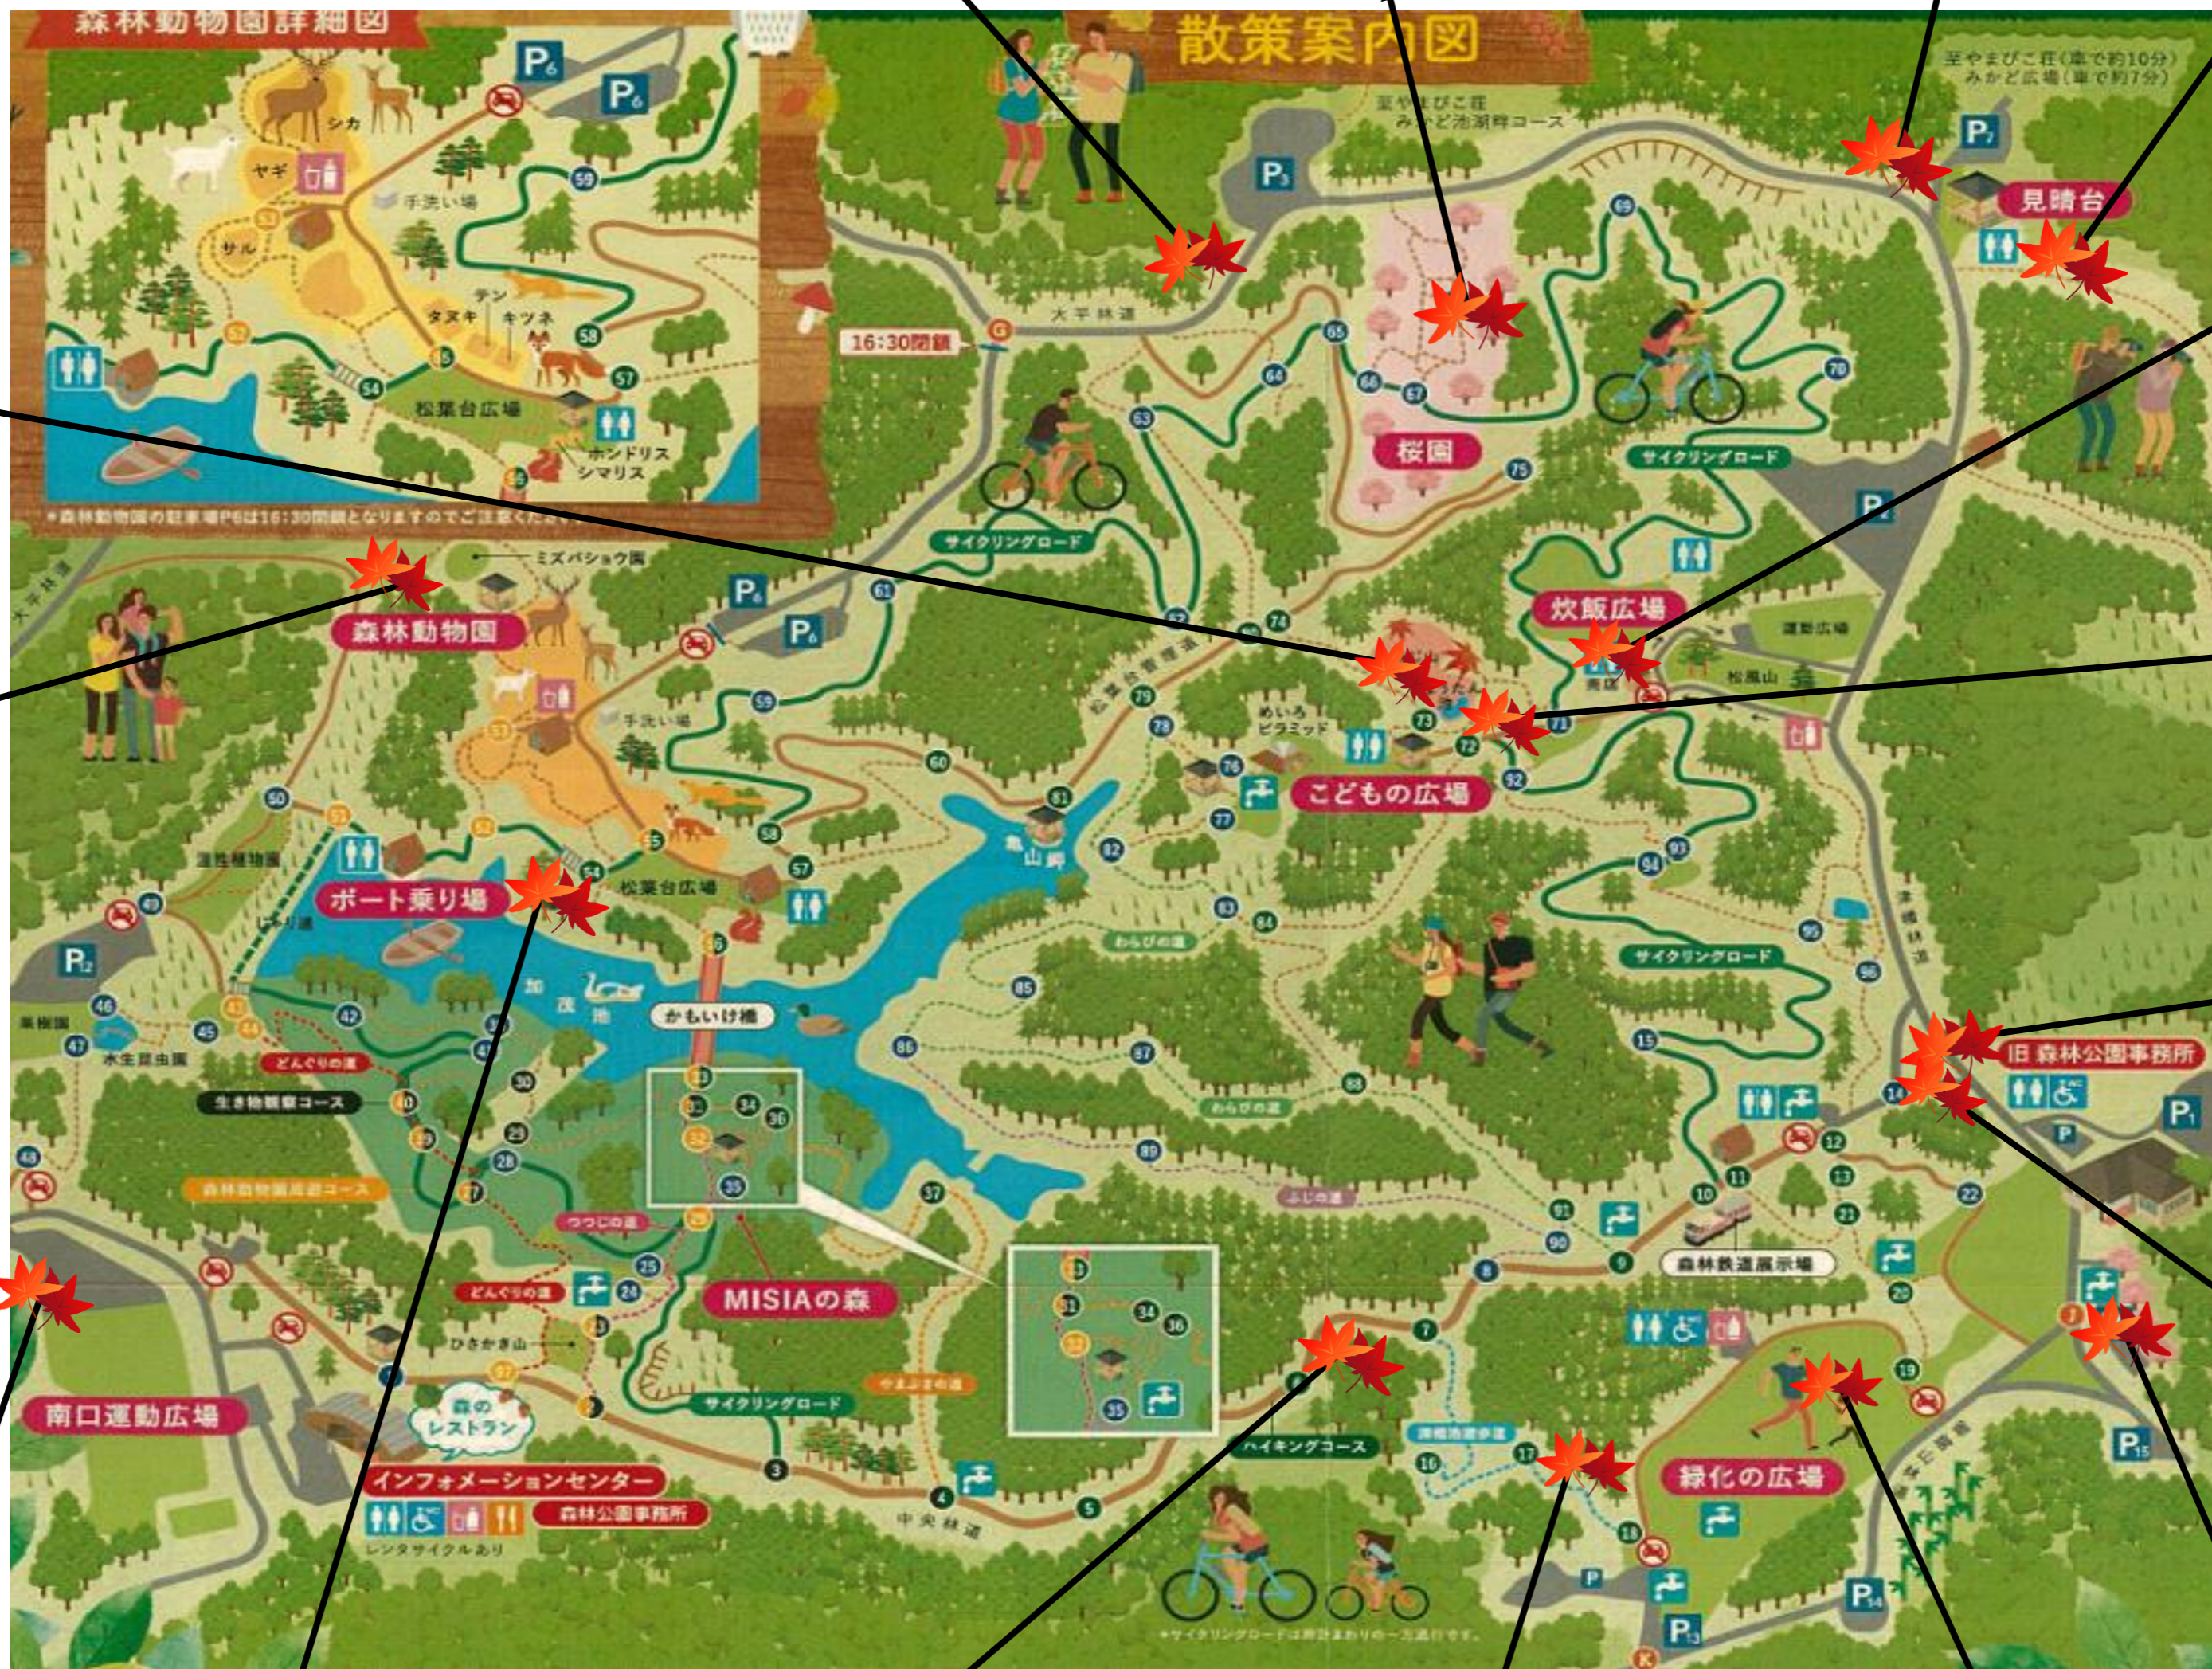

2021 森林公園 紅葉マップ

※ () 内は近くの駐車場

学習展示館 (P8)

P3駐車場付近 (P3)

桜園付近 (P3orP2)

見晴台前 (P7)

見晴台横 (P7)

もみじ山73番付近 (P12)

湿生植物園奥 (P12)

デイキャンプ場駐車場 (P5)

南口運動広場付近 (P4)

炊飯広場 (P2)

子どもの広場手前 (P2)

旧事務所付近 (P1)

サイクリングターミナル付近 (P1)

松葉台広場 (P5orP12)

中央林道6-7番間 (インフォ)

津幡池遊歩道 (P13)

緑化の広場 (P13)

吉倉口付近 (P1orP16)