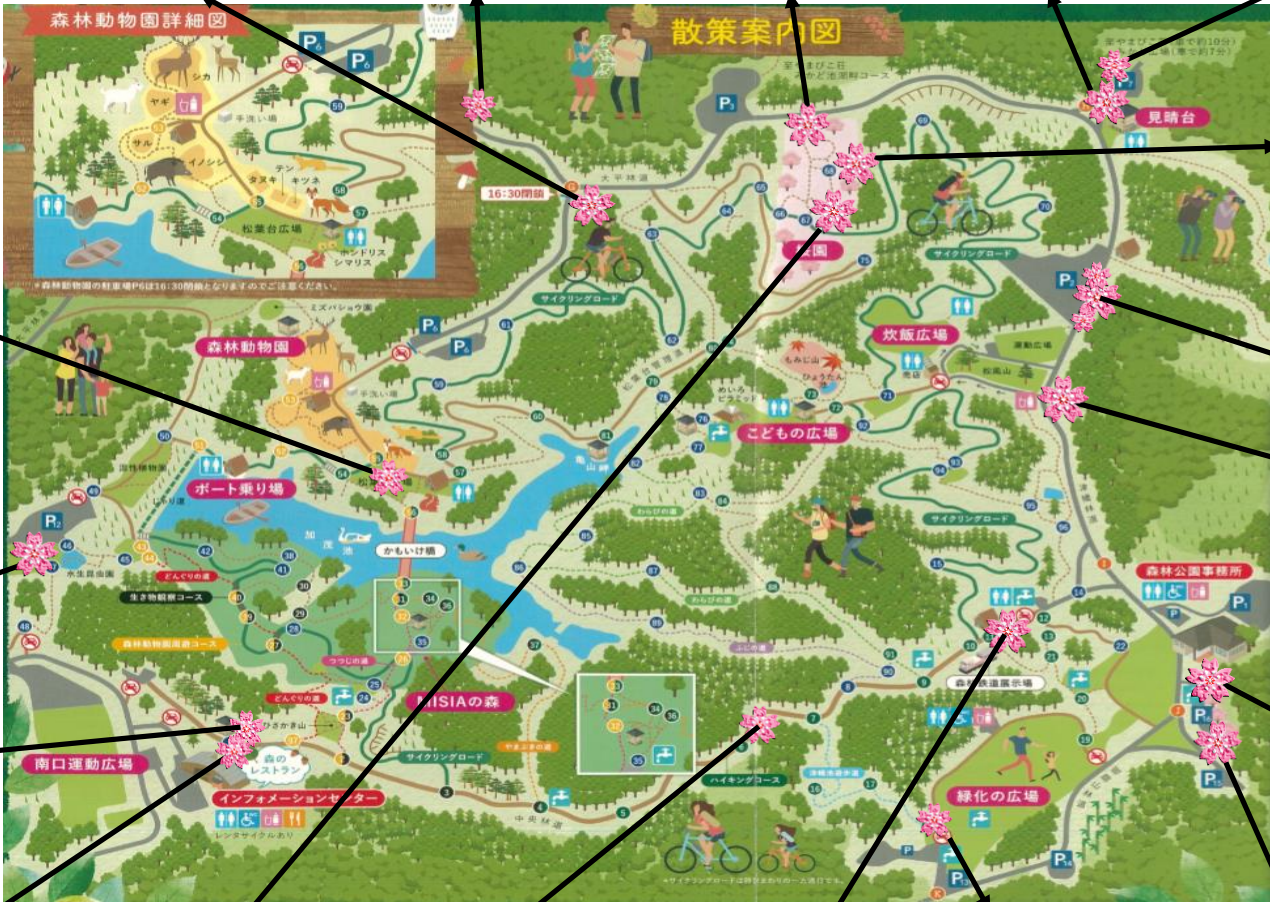

# 森林公園 桜マップ

※ ( ) 内は近くの駐車場

## 見頃

4月初旬から4月中旬  
2022 石川県森林公園

動物園入口付近 (P3)

大平林道 学展～動物園 (P3)

桜園前 (P3)

見晴台 (P7orP2)

見晴台 (P7orP2)

松葉台広場 (P6orP12)

集合訓練広場付近 (P5orP12)

中央林道インフォ裏 (インフォ)

中央林道インフォ裏 (インフォ)

桜園内サイクリングロード (P3)

中央林道⑥-⑦ (インフォ)

サイクリングターミナル (P1)

緑化の広場 (緑化の広場駐車場)

桜園 (P3orP2)